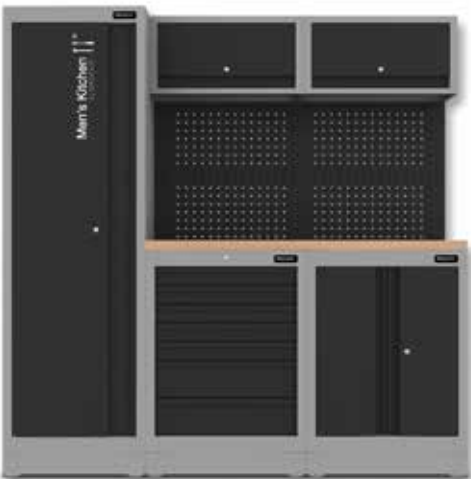

■ PICCOLO

ART. CODE	Worktop	W x H x D mm	
8152 0001	Beech	1276 x 1980 x 526	1.343,70
8152 0002	Stainless Steel	1276 x 1980 x 526	

■ MEDIUM

ART. CODE	Worktop	W x H x D mm	
8152 0021	Beech	2817 x 1980 x 526	2.856,30
8152 0022	Stainless Steel	2817 x 1980 x 526	

■ COMPACT

ART. CODE	Worktop	W x H x D mm	
8152 0011	Beech	1956 x 1980 x 526	2.100,00
8152 0012	Stainless Steel	1956 x 1980 x 526	

■ EXPERT

ART. CODE	Worktop	W x H x D mm	
8152 0041	Beech	3417 x 1980 x 526	3.780,67
8152 0042	Stainless Steel	3417 x 1980 x 526	