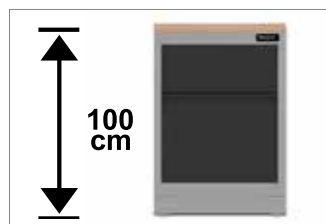

Altezza di lavoro ergonomicamente ottimale di 100 cm, con viti di regolazione dell'altezza.