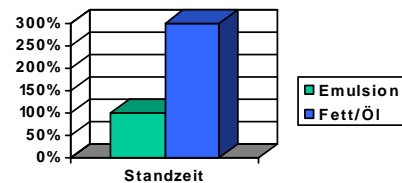

TAPMAXX®

La soluzione alla filettatura!

DISPENSER di olio da taglio per maschi.

Le spazzole rimuovono il truciolo.

Per Maschi, frese e alesatori fino a Ø14mm.

- meno scarti

- Evitare rottura utensile

- maggiore affidabilità della produzione

- significativo aumento della durata

- funzionamento automatico anche in operazioni di lavorazione difficili

TAPMAXX®

Europa Patent
Made in Germany

Alles wie geschmiert.

TAPMAXX®

Come funziona:

I maschi attraversano le spazzole, per rimuovere il truciolo.

Il maschio poi entra senza girare attraverso la membrana nella camera di immisione del grasso

- L'attrezzo è lubrificato e aziona il meccanismo di rifornimento

Estraendo il lubrificante in eccesso sulla membrana