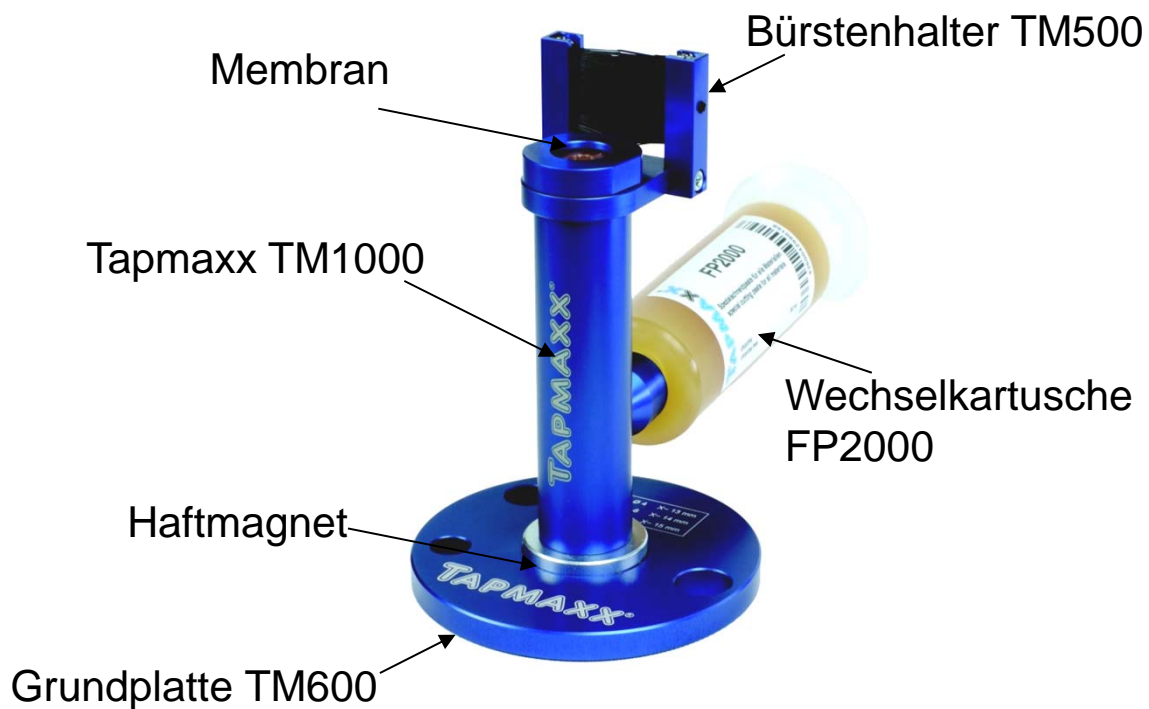

TAPMAXX®

La soluzione alla filettatura!

DISPENSER di olio da taglio per maschi.

Le spazzole rimuovono il truciolo.

Per Maschi, frese e alesatori fino a Ø14mm.

- meno scarti

- Evitare rottura utensile

- maggiore affidabilità della produzione

- significativo aumento della durata

- funzionamento automatico anche in operazioni di lavorazione difficili

TAPMAXX®

Europa Patent
Made in Germany

Alles wie geschmiert.

TAPMAXX®

Come funziona:

I maschi attraversano le spazzole, per rimuovere il truciolo.

Il maschio poi entra senza girare attraverso la membrana nella camera di immisione del grasso

- L'attrezzo è lubrificato e aziona il meccanismo di rifornimento

Estraendo il lubrificante in eccesso sulla membrana

Tapmaxx	TM1000	} Starterset
Grundplatte	TM600	
Bürstenhalter	TM500	
Fettkartusche	FP2000	

Ersatzbürstenpaar	TM300
Ersatzmembrane kl.	TM800
Ersatzmembrane gr.	TM900

Ihr Fachhändler