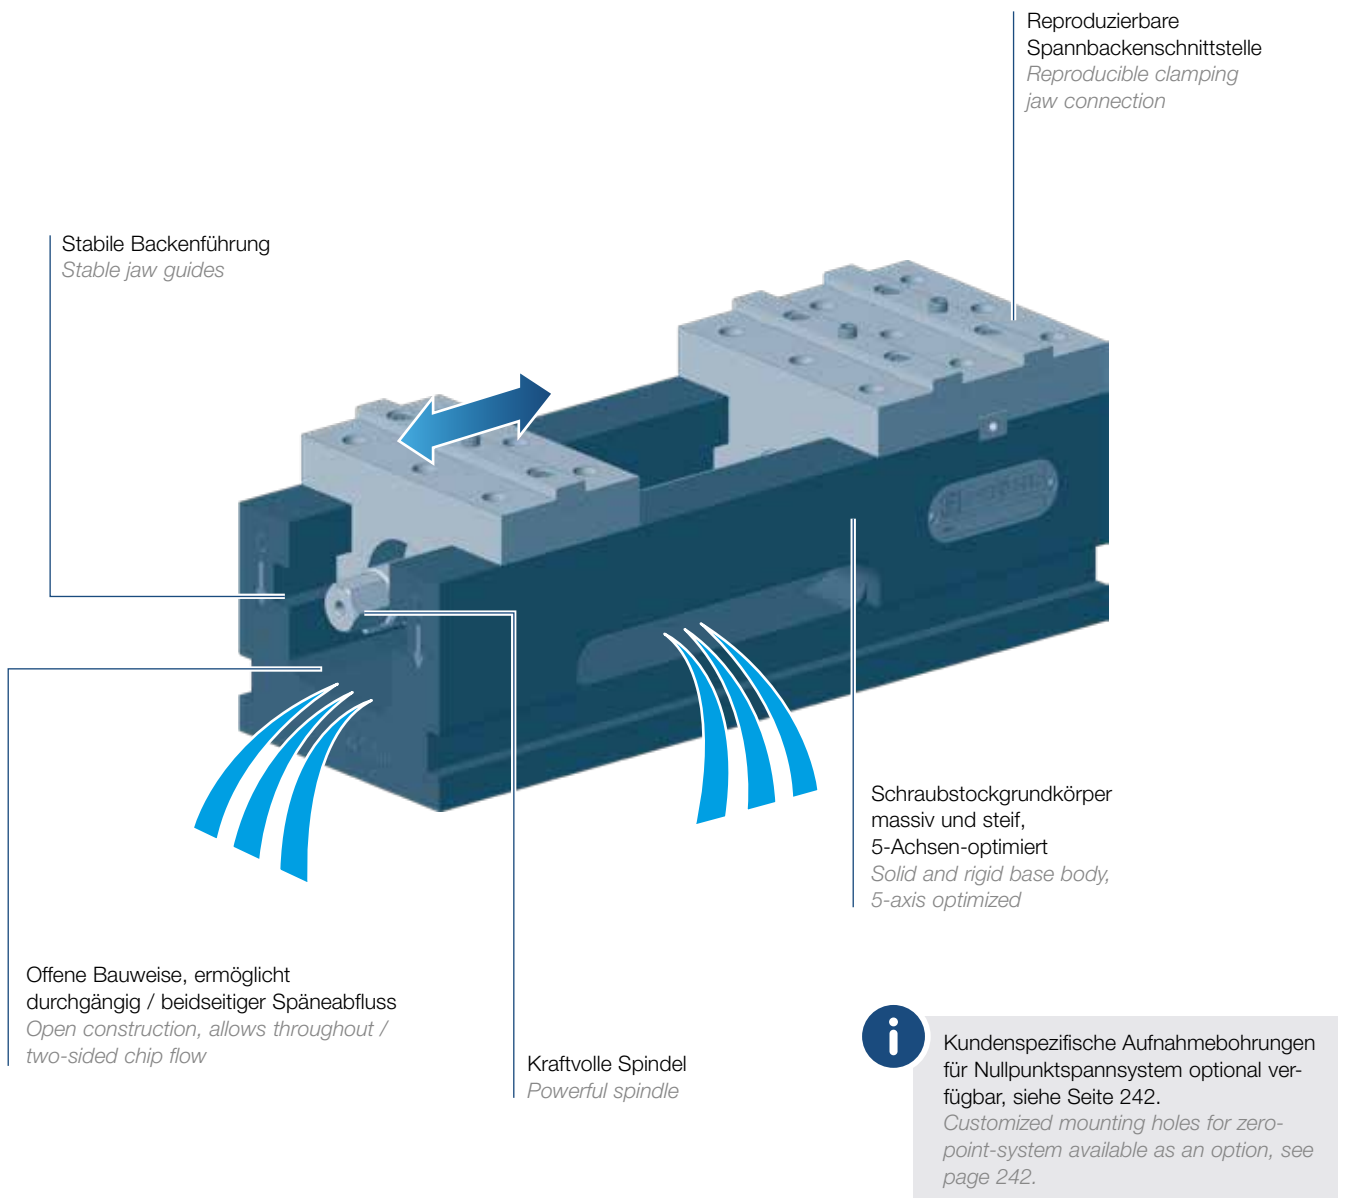

Praxistipp	Practical advice
Alle Spannbackenvarianten der Zentrischspanner Baureihe MZU können auf dem Kompaktspanner MSU verwendet werden. Der Spannbackenan-schluss ist zu 100% kompatibel.	<i>All clamping jaw types of the centre-clamping vise series MZU can be used on the compact vise MSU. The clamping jaw connection is 100% compatible.</i>