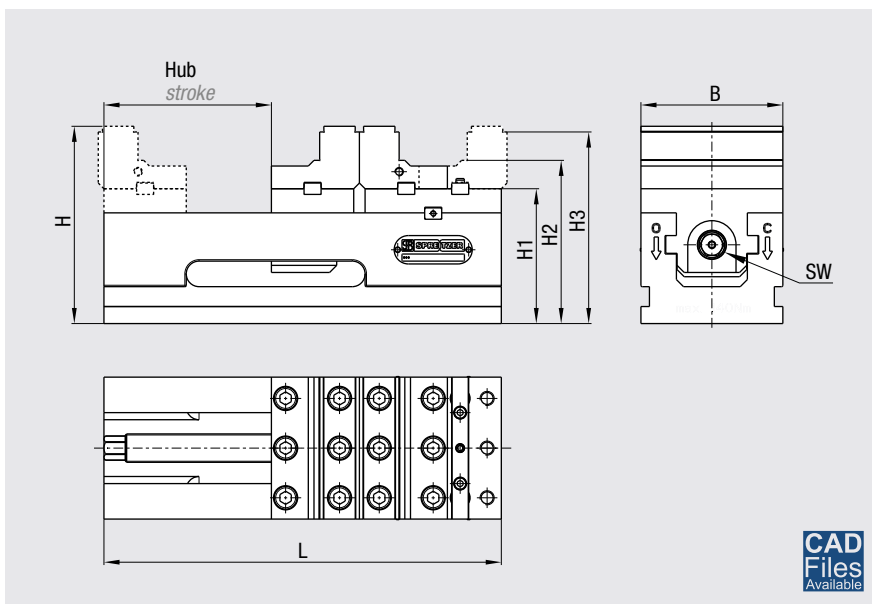

Mechanische Kompaktspanner MSU

Mechanical compact vises MSU

Ausführung Type	L [mm]	B [mm]	H [mm]	H1 [mm]	H2 [mm]	H3 [mm]	Hub Stroke [mm]	Spannweite Clamping width [mm]*	Spannkraft Clamping force [N]	SW [mm]	Gewicht Weight [kg]
MSU 80-36	80	36	59	39	54	56	38	78 / 70	8000	8	1,0
MSU 170-60	170	60	104	70	90	100	68	130 / 160	20 000	12	4,5
MSU 220-80	220	80	115	75	100	111	100	180 / 210	30 000	15	8,5
MSU 280-100	280	100	139	95	115	135	125	240 / 270	40 000	15	16,5
MSU 360-125	360	125	170	115	140	165	162	310 / 350	50 000	18	33,0

* mit Stufen-Wendebacken bzw. weichen Blocksannbacken / with reversible stepped jaws resp. soft block jaws

Weitere Größen und Einbauversionen auf Anfrage.
Other sizes and assembly units upon request.

Ausführung Type	Bestellnr. Order no.	
	Stufen-Wendebacken Reversible stepped jaws	
	ohne without	mit with
MSU 80-36	B204500002	B204500001
MSU 170-60	B204500004	B204500003
MSU 220-80	B204500006	B204500005
MSU 280-100	B204500008	B204500007
MSU 360-125	B204500010	B204500009

Zubehör

Spannbacken ab Seite 154
Allgemeines Zubehör ab Seite 193
Backen-Schnellwechselsystem Seite 252

Accessories

Clamping jaws from page 154
General accessories from page 193
Quick-change jaw system page 252