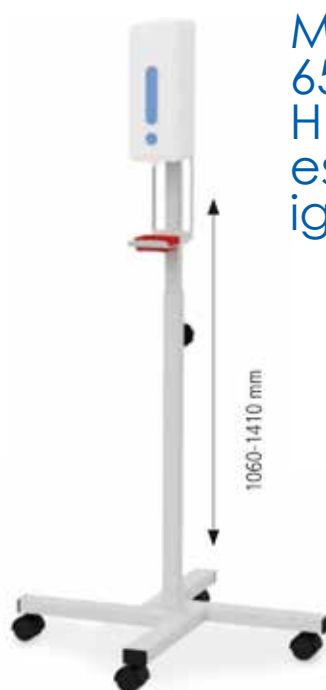

Per la sicurezza dei vostri soci, atleti, ospiti, offriamo una serie di colonne con dispenser igienizzante

Misure
400x385
H1400
completo
di igienizzante
1000ml

Art.HSE01
€ 488.00

Misure
655x655x
H106/1410
escluso
igienizzante